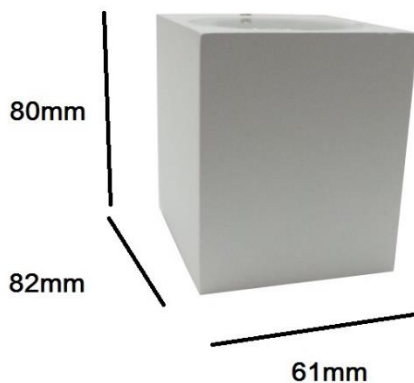

SCHEMA TECNICA: Lampada led mono fascio luce applique Led 3W da parete 220v led cob

Codice prodotto B33-3W

Lampada led mono fascio luce applique bianco Led 3W da parete 220v led cob .Lampada led destinata ad applicazioni a muro per l'illuminazione di vari contesti ; dai portici di ambienti privati fino alle facciate dei grandi spazi commerciali. Sono prodotti di elevata qualità, resistenti e sicuro.

Caratteristiche:

- Led cob incorporato
- consumo 3w
- 230v
- lumens circa 300
- dimensioni : guardare le foto per le misure
- Corpo: alluminio trattato
- Angolo luce : 80 gradi
- Grado di protezione : ip44
- Durata media : >30 000h
- Tipo led : Cob
- Classe di efficienza energetica : A+

Nella Confezione contiene:

- una lampada led